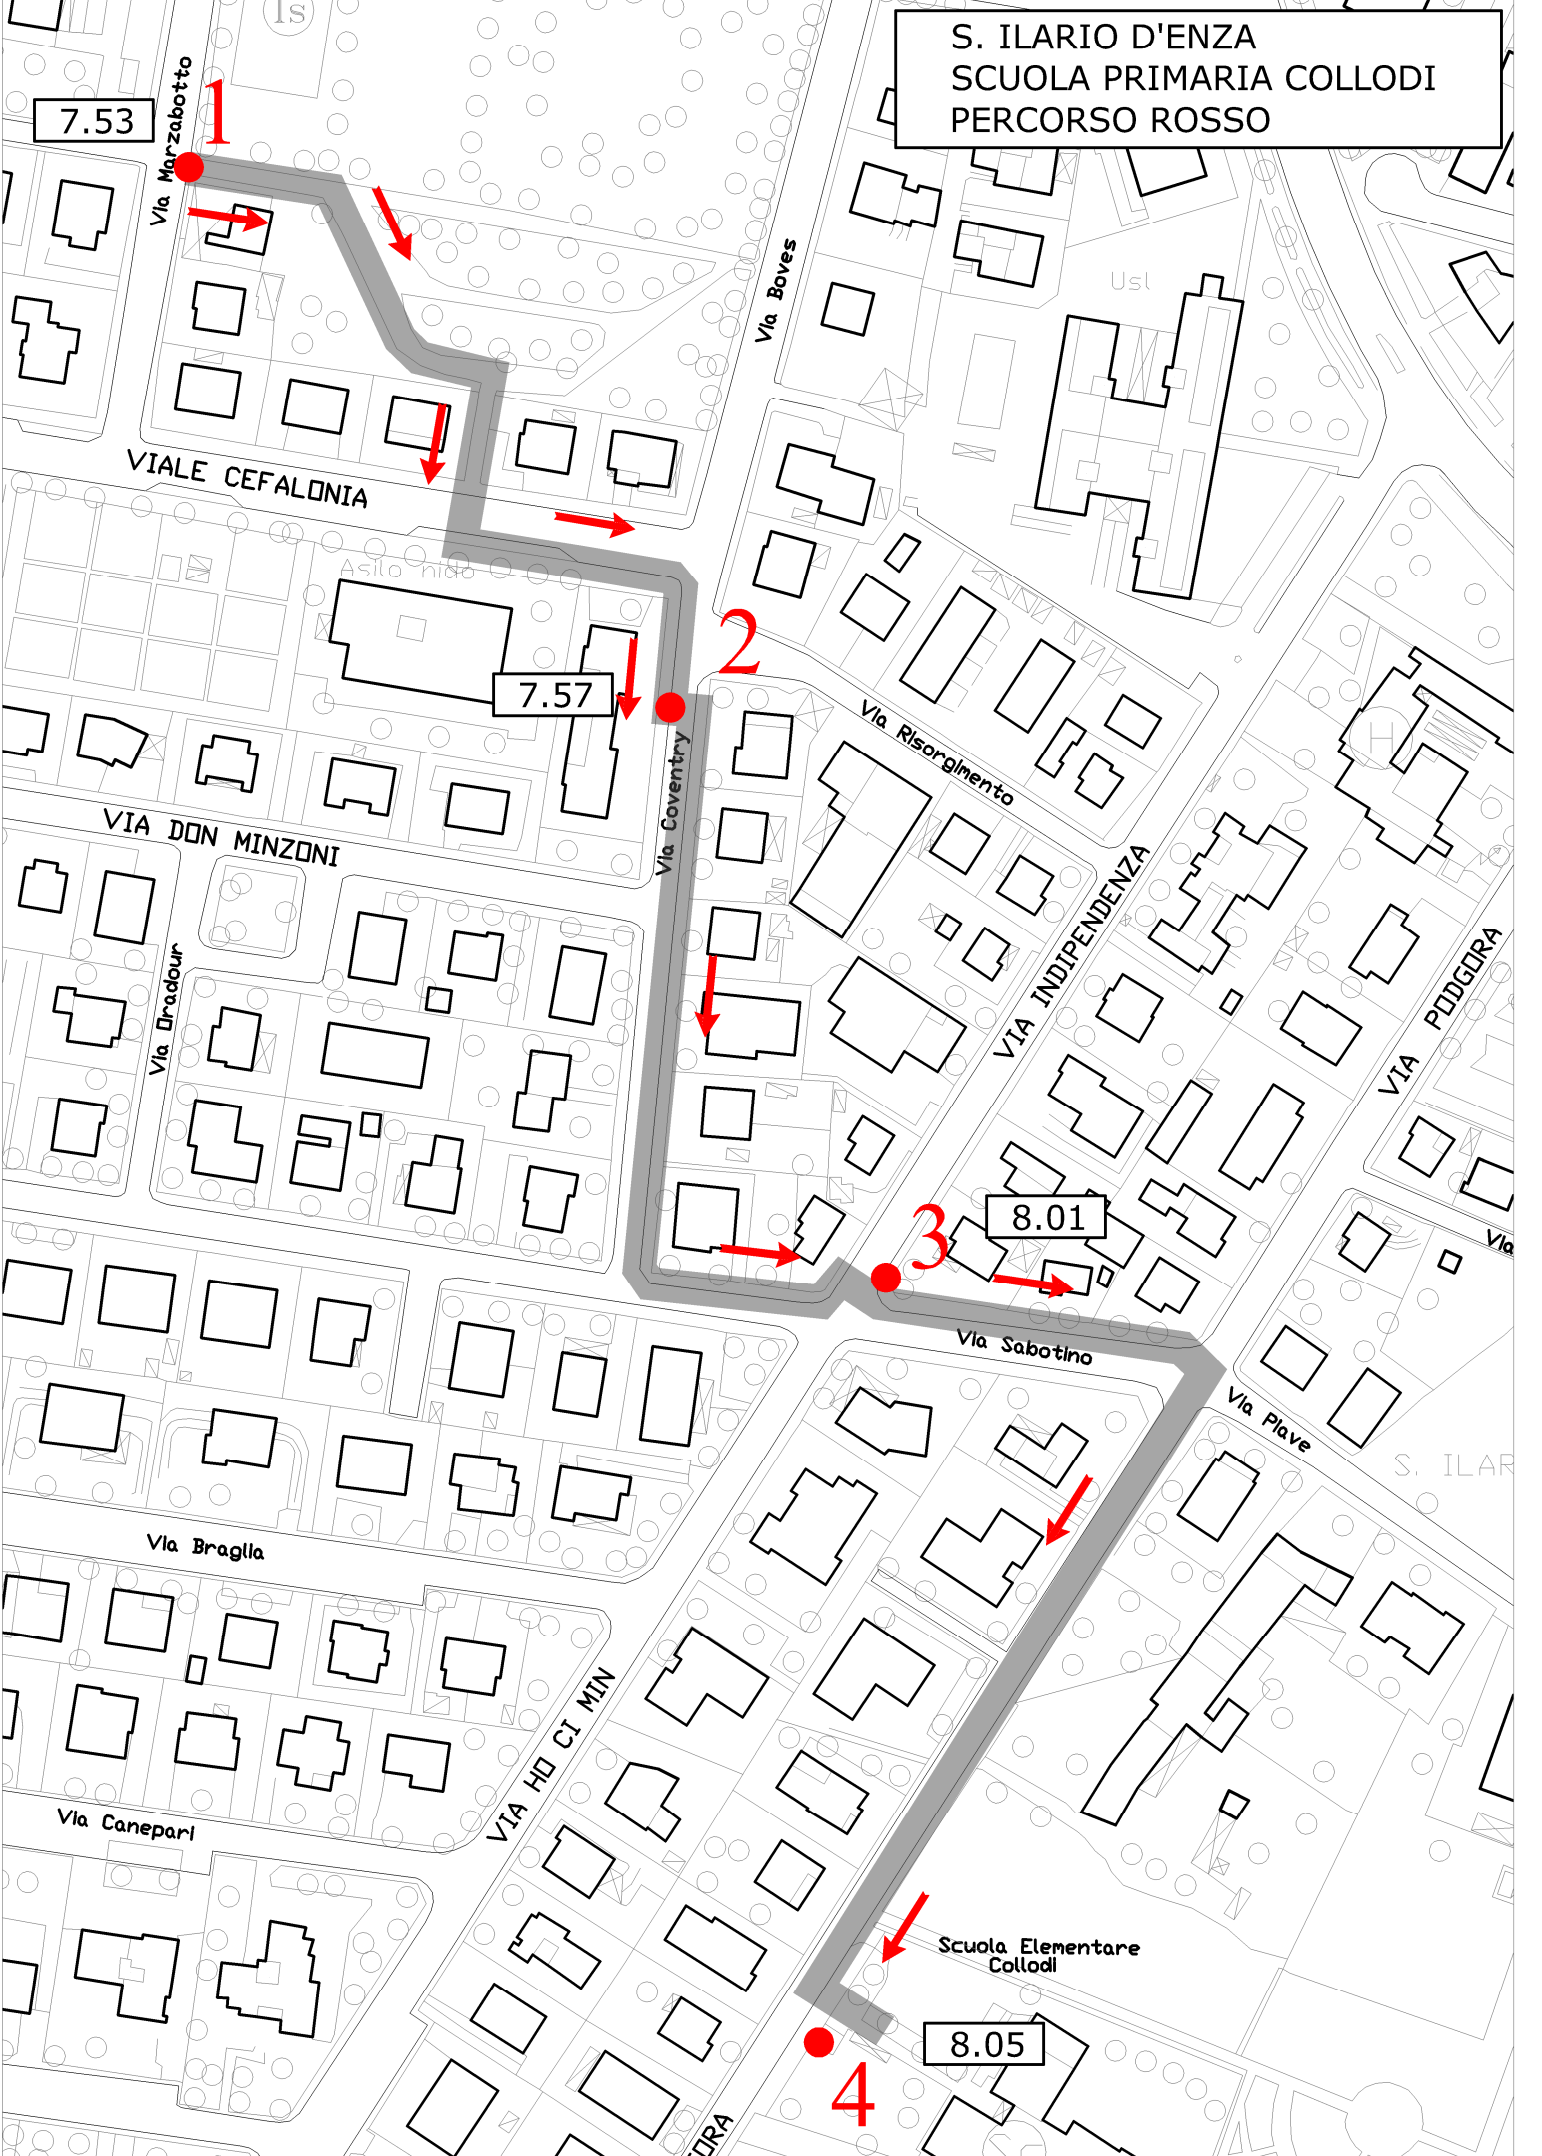

S. ILARIO D'ENZA  
SCUOLA PRIMARIA COLLODI  
PERCORSO ROSSO

7.53

7.57

8.01

8.05

VIALE CEFALONIA

VIA DON MINZONI

Via Braglia

Via Canepari

VIA HO CI MIN

Via Sabotino

Via Pieve

VIA POGGIO

VIA INDIPENDENZA

Via Risorgimento

Via Boves

Via Marzabotto

Via Coventry

Scuola Elementare Colloidi

(15)

Usl

S. ILARIO

GORA

2